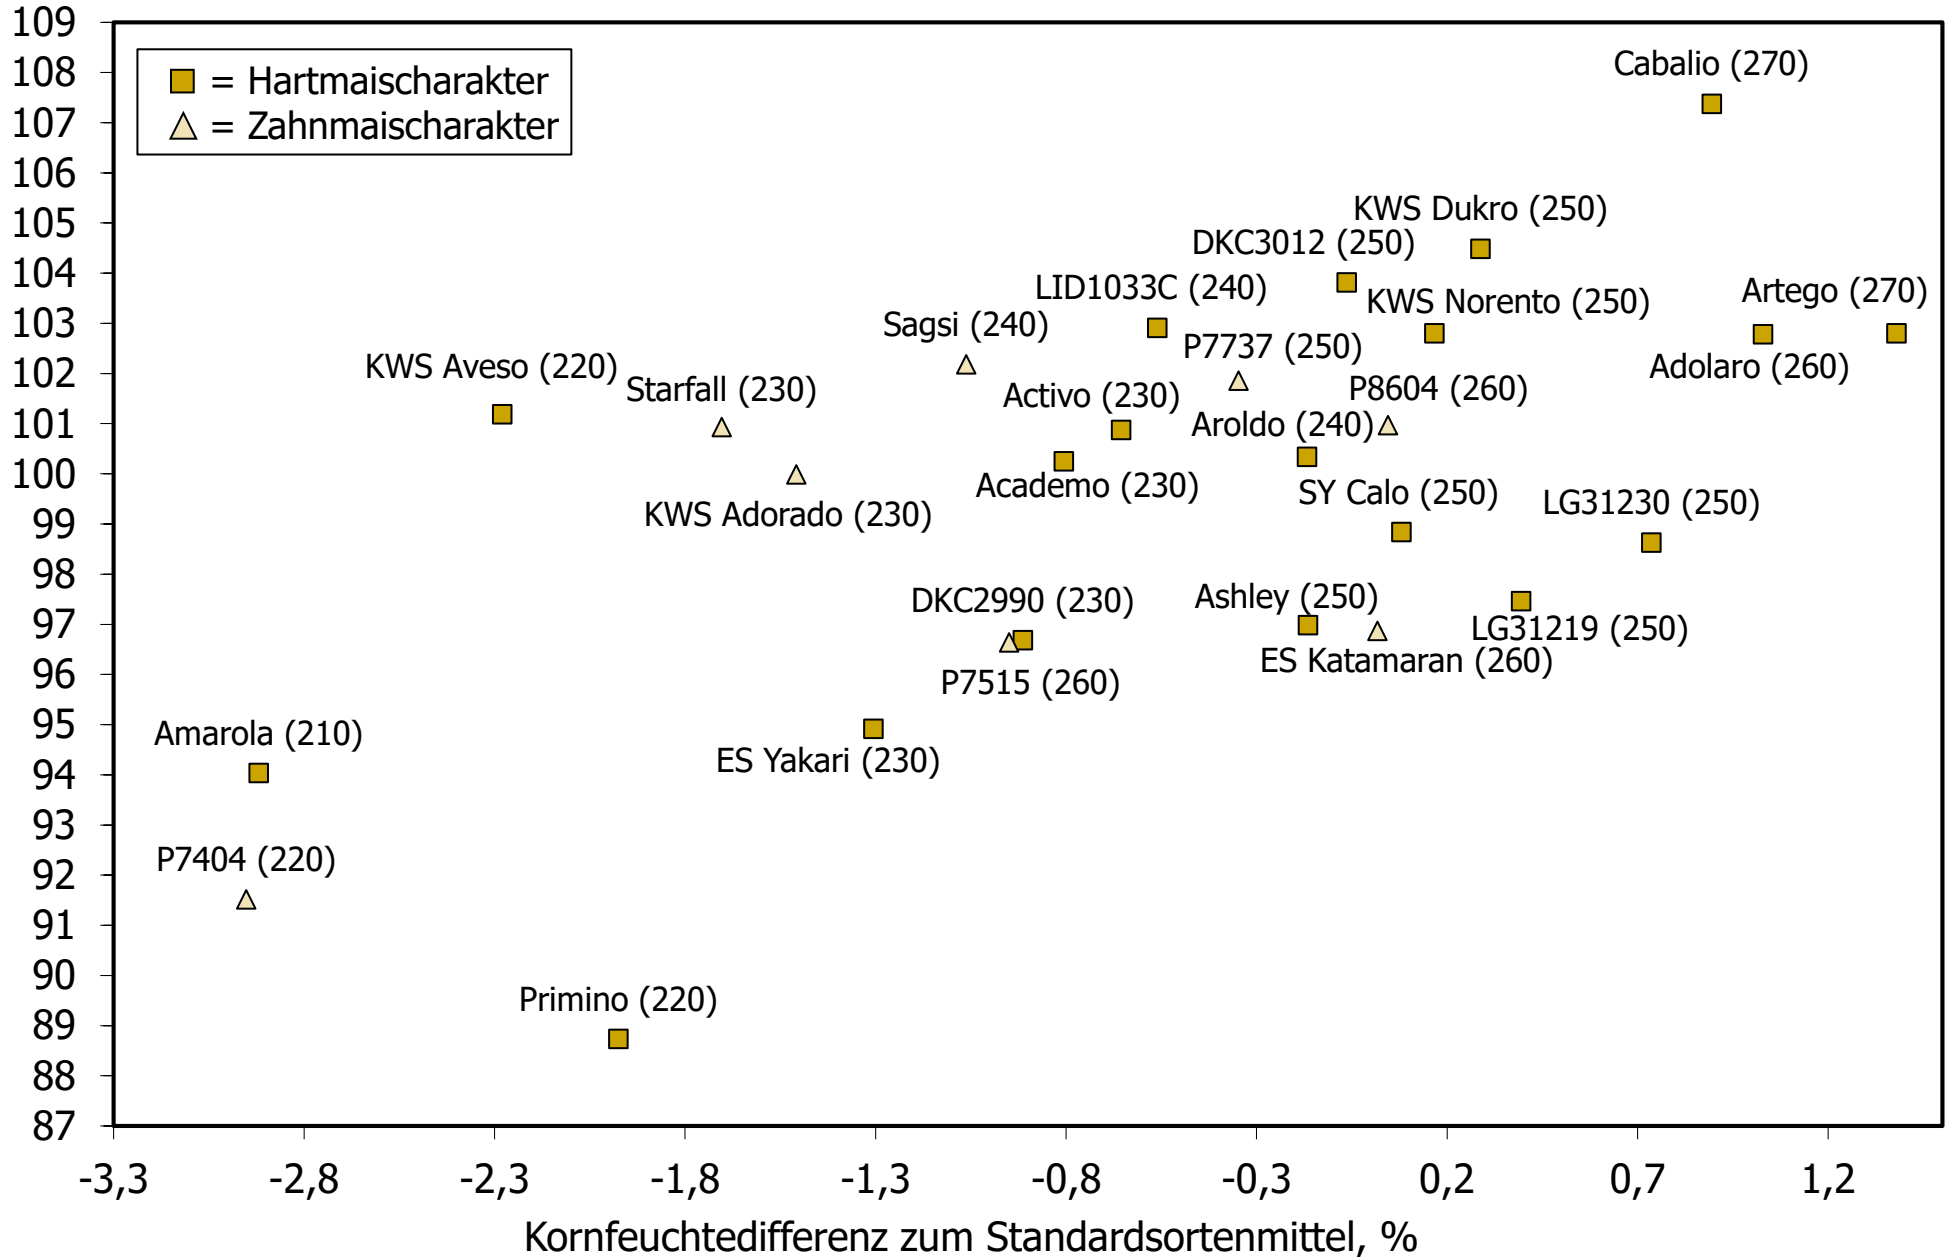

# Körnermais – Reifegruppe früh 2022-2025

(LG31219, ES Katamaran, P7737, DKC3012)

Kornertrag, Rel%

# Körnermais – Reifegruppe mittelfrüh 2022-2025

(Atlantico, Aletto, KWS Arturello, LG31256, DKC3719)

Kornertrag, Rel%