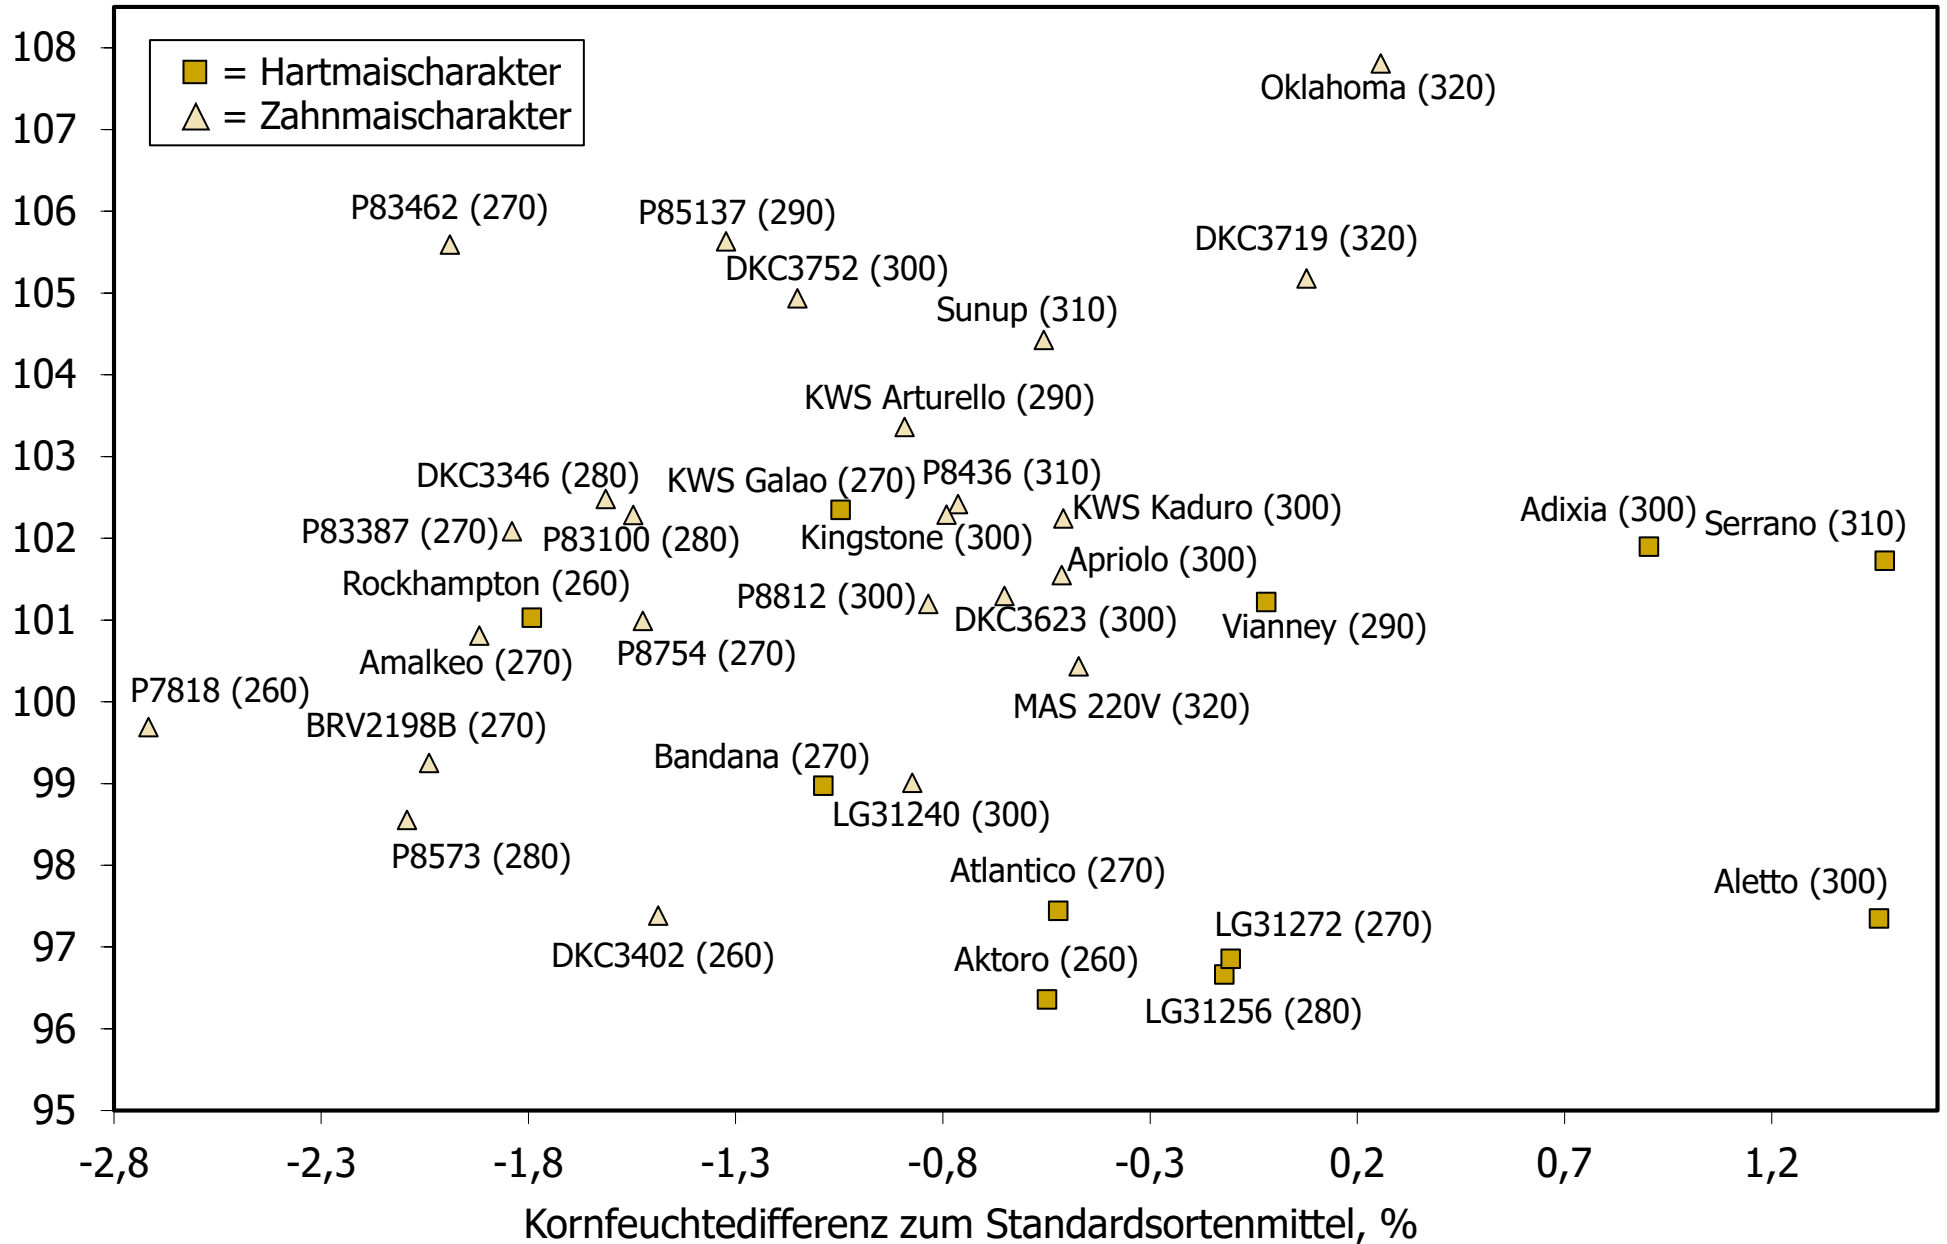

# Körnermais – Reifegruppe früh 2022-2025

(LG31219, ES Katamaran, P7737, DKC3012)

Kornertrag, Rel%

# Körnermais – Reifegruppe mittelfrüh 2022-2025

(Atlantico, Aletto, KWS Arturello, LG31256, DKC3719)

Kornertrag, Rel%